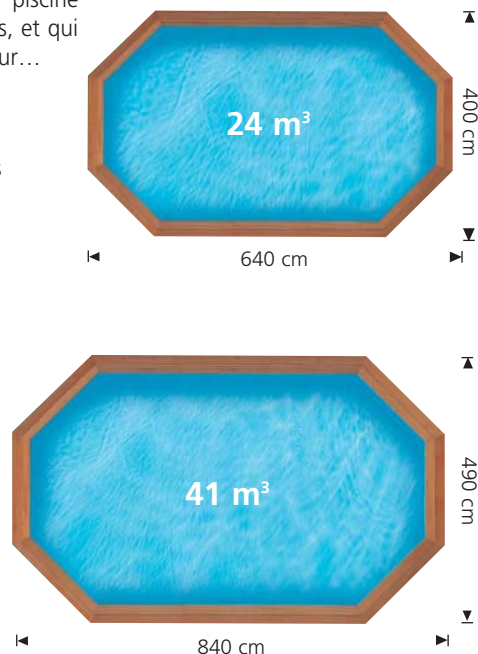

Niko
PISCINES

Les piscines NIKO PRO sont équipées d'une margelle large en bois exotique Dim. larg. 28,5 cm ép. 3,5 cm. Rainures antidérapantes, profil arrondi pour une esthétique incomparable et un confort exceptionnel.

LINER BLEU

PRO 640 X 400 LINER BLEU

H. 146 cm - **24 m³**
Dim. int. 590 x 350 cm

| Réf. | Frs/Pièce |
|---------------|-----------------|
| 360512 | 15274.90 |

LINER SABLE

PRO 640 X 400 LINER SABLE

H. 146 cm - **24 m³**
Dim. int. 590 x 350 cm

PRO 840 X 490 LINER BLEU

H. 146 cm - **41 m³**
Dim. int. 790 x 430 cm

| Réf. | Frs/Pièce |
|---------------|-----------------|
| 360517 | 18046.90 |

PRO 840 X 490 LINER SABLE

H. 146 cm - **41 m³**
Dim. int. 790 x 430 cm

| Réf. | Frs/Pièce |
|---------------|-----------------|
| 360518 | 18624.40 |

PRO 840 X 490 LINER BLANC

H. 146 cm - **41 m³**
Dim. int. 790 x 430 cm

| Réf. | Frs/Pièce |
|---------------|-----------------|
| 360519 | 18624.40 |