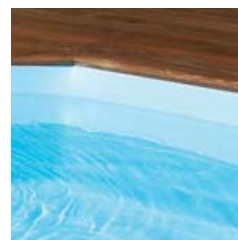

LINER BLEU

PRO 640 X 400 LINER BLEU

H. 146 cm - **24 m³**
Dim. int. 590 x 350 cm

Réf.	Frs/Pièce
360512	15274.90