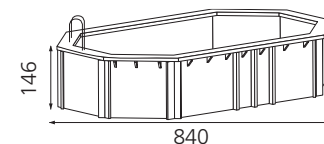

Double margelle
Pin traité autoclave

640 X 400 X 133 - 22 m³

Réf.	Frs/Pièce
351226	9043.70

590 x 350 int. - H.133 cm

840 X 490 X 133 - 37 m³

Réf.	Frs/Pièce
351228	11232.40

790 x 430 int. - H.133 cm

Le volume d'eau est calculé par rapport à la ligne d'eau située 10 cm sous la margelle.

Vous trouverez toutes les informations complémentaires sur www.nikojardins.ch

Tous nos modèles de piscines sont exclusivement à usage familial.

Niko
PISCINES

640 X 400 X 146 - 25 m³

Réf.	Frs/Pièce
351238	9961.90

590 x 350 int. - H.146 cm

840 X 490 X 146 - 41 m³

Réf.	Frs/Pièce
351229	12329.60

790 x 430 int. - H.146 cm

Les prix s'entendent Hors Taxes départ dépôt à 1148 Chavannes-le-Veyron. Livraison et montage sur demande.