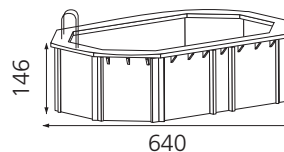

640 X 400 X 146 - 25 m³

Réf.	Frs/Pièce
351238	9961.90

590 x 350 int. - H.146 cm