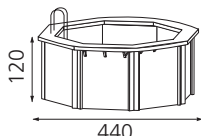

Les piscines "Promo" allongées sont pourvues de berceaux acier qui maintiennent les parois. Les berceaux sont placés sous la piscine, il faut donc prévoir une réserve dans la dalle béton ou dans le sol.

530 X 133 - 19 m³

Réf.	Frs/Pièce
351206	6237,00

ø 470 int. - H.133 cm

OCTOGONALE

440 X 120 - 11 m³

Réf.	Frs/Pièce
351200	5457.40

ø 379 int. - H.120 cm

OCTOGONALE

Double margelle
Pin traité autoclave

640 X 400 X 133 - 22 m³

Réf.	Frs/Pièce
351226	9043.70

590 x 350 int. - H.133 cm

840 X 490 X 133 - 37 m³

Réf.	Frs/Pièce
351228	11232.40

790 x 430 int. - H.133 cm

Le volume d'eau est calculé par rapport à la ligne d'eau située 10 cm sous la margelle.

590 x 350 int. - H.146 cm

840 X 490 X 146 - 41 m³

Réf.	Frs/Pièce
351229	12329.60

790 x 430 int. - H.146 cm

Les prix s'entendent Hors Taxes départ dépôt à 1148 Chavannes-le-Veyron. Livraison et montage sur demande.