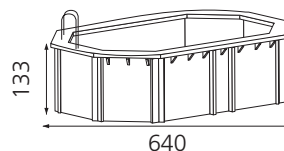

530 X 133 - 19 m³

Réf.	Frs/Pièce
351206	6237,00

ø 470 int. - H.133 cm

OCTOGONALE

440 X 120 - 11 m³

Réf.	Frs/Pièce
351200	5457.40

ø 379 int. - H.120 cm

OCTOGONALE

Double margelle
Pin traité autoclave

640 X 400 X 133 - 22 m³

Réf.	Frs/Pièce
351226	9043.70

590 x 350 int. - H.133 cm

840 X 490 X 133 - 37 m³

Réf.	Frs/Pièce
351228	11232.40

790 x 430 int. - H.133 cm

Le volume d'eau est calculé par rapport à la ligne d'eau située 10 cm sous la margelle.

590 x 350 int. - H.146 cm

840 X 490 X 146 - 41 m³

Réf.	Frs/Pièce
351229	12329.60

790 x 430 int. - H.146 cm

Les prix s'entendent Hors Taxes départ dépôt à 1148 Chavannes-le-Veyron. Livraison et montage sur demande.