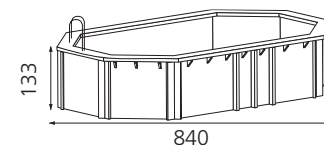

530 X 133 - 19 m³

Réf.	Frs/Pièce
351206	6237,00

ø 470 int. - H.133 cm

OCTOGONALE

440 X 120 - 11 m³

Réf.	Frs/Pièce
351200	5457.40

ø 379 int. - H.120 cm

OCTOGONALE

Double margelle
Pin traité autoclave

640 X 400 X 133 - 22 m³

Réf.	Frs/Pièce
351226	9043.70

590 x 350 int. - H.133 cm

840 X 490 X 133 - 37 m³

Réf.	Frs/Pièce
351228	11232.40

790 x 430 int. - H.133 cm

Le volume d'eau est calculé par rapport à la ligne d'eau située 10 cm sous la margelle.

590 x 350 int. - H.146 cm

840 X 490 X 146 - 41 m³

Réf.	Frs/Pièce
351229	12329.60

790 x 430 int. - H.146 cm

Les prix s'entendent Hors Taxes départ dépôt à 1148 Chavannes-le-Veyron. Livraison et montage sur demande.