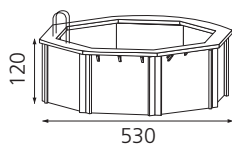

530 X 133 - 19 m³

Réf.	Frs/Pièce
351206	6237,00

ø 470 int. - H.133 cm

OCTOGONALE

440 X 120 - 11 m³

Réf.	Frs/Pièce
351200	5457.40

ø 379 int. - H.120 cm

OCTOGONALE

Double margelle
Pin traité autoclave

640 X 400 X 133 - 22 m³

Réf.	Frs/Pièce
351226	9043.70

590 x 350 int. - H.133 cm

840 X 490 X 133 - 37 m³

Réf.	Frs/Pièce
351228	11232.40

790 x 430 int. - H.133 cm

Le volume d'eau est calculé par rapport à la ligne d'eau située 10 cm sous la margelle.

590 x 350 int. - H.146 cm

840 X 490 X 146 - 41 m³

Réf.	Frs/Pièce
351229	12329.60

790 x 430 int. - H.146 cm

Les prix s'entendent Hors Taxes départ dépôt à 1148 Chavannes-le-Veyron. Livraison et montage sur demande.