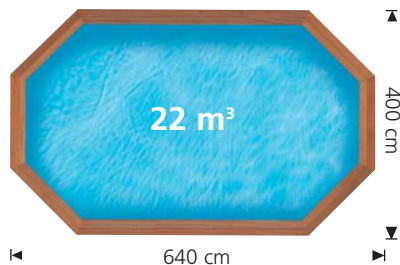

Précision technique pour les piscines allongées.

Les piscines NIKO "LUXE" sont pourvues de berceaux acier qui maintiennent les parois. Ces berceaux étant placés sous la piscine, il faut donc prévoir une réserve dans la dalle de béton ou dans le sol.

Les piscines NIKO "LUXE" sont fournies complètes, avec notices et coffret de 2 DVD d'aide au montage. Tous les équipements sont inclus de série.

Le volume d'eau est calculé par rapport à la ligne d'eau située 10 cm sous la margelle. Tous nos modèles de piscines sont exclusivement à usage familial.

Les piscines **NIKO LUXE** sont équipées d'une margelle large garantie 5 ans Dim. larg. 28,5 cm ép. 3,5 cm. Rainures antidérapantes, profil arrondi pour une esthétique incomparable, un confort exceptionnel.

LUXE 440 LINER BLEU
H. 120 cm - 11 m³
Diam. 379 cm

Réf.	Frs/Pièce
360000	7175.40