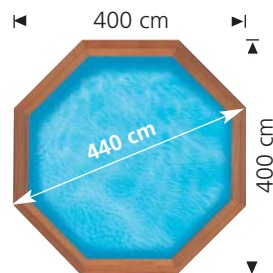

Précision technique pour les piscines allongées.

Les piscines NIKO "LUXE" sont pourvues de berceaux acier qui maintiennent les parois. Ces berceaux étant placés sous la piscine, il faut donc prévoir une réserve dans la dalle de béton ou dans le sol.

Les piscines NIKO "LUXE" sont fournies complètes, avec notices et coffret de 2 DVD d'aide au montage. Tous les équipements sont inclus de série.

Le volume d'eau est calculé par rapport à la ligne d'eau située 10 cm sous la margelle. Tous nos modèles de piscines sont exclusivement à usage familial.

Les piscines **NIKO LUXE** sont équipées d'une margelle large garantie 5 ans Dim. larg. 28,5 cm ép. 3,5 cm. Rainures antidérapantes, profil arrondi pour une esthétique incomparable, un confort exceptionnel.

LUXE 440 LINER BLEU
H. 120 cm - 11 m³
Diam. 379 cm

Réf.	Frs/Pièce
360000	7175.40