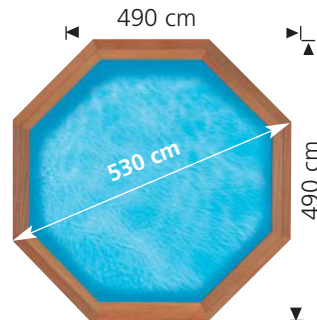

Précision technique pour les piscines allongées.

Les piscines NIKO "LUXE" sont pourvues de berceaux acier qui maintiennent les parois. Ces berceaux étant placés sous la piscine, il faut donc prévoir une réserve dans la dalle de béton ou dans le sol.

Les piscines NIKO "LUXE" sont fournies complètes, avec notices et coffret de 2 DVD d'aide au montage. Tous les équipements sont inclus de série.

Le volume d'eau est calculé par rapport à la ligne d'eau située 10 cm sous la margelle. Tous nos modèles de piscines sont exclusivement à usage familial.

Les piscines **NIKO LUXE** sont équipées d'une margelle large garantie 5 ans Dim. larg. 28,5 cm ép. 3,5 cm. Rainures antidérapantes, profil arrondi pour une esthétique incomparable, un confort exceptionnel.

LUXE 440 LINER BLEU
H. 120 cm - 11 m³
Diam. 379 cm

Réf.	Frs/Pièce
360000	7175.40